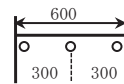

タイプB

防火メッシュシート: 1.80x6.30M

ハトメピッチ: 450P(アルミ)

①防火ラベル: 表、右上

②サイズラベル: 表、右上

横ハトメピッチ

防火メッシュシート: 1.80x6.30

1