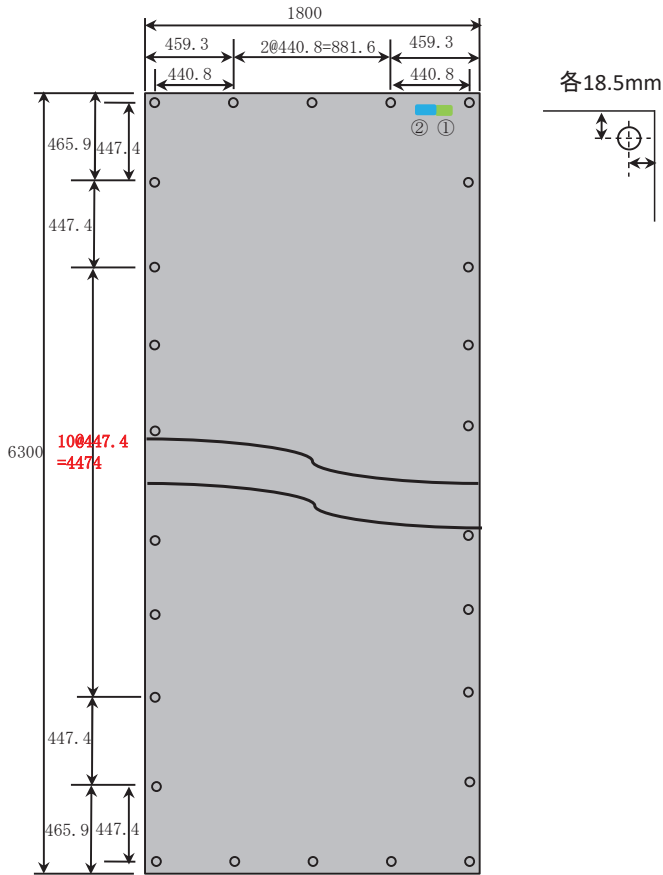

タイプA

防火メッシュシート: 1.80x6.30M

ハトメピッチ: 450P(アルミ)

①防火ラベル: 表、右上

②サイズラベル: 表、右上

横ハトメピッチ

防火メッシュシート: 1.80x6.30

1

タイプB

防火メッシュシート: 1.80x6.30M

ハトメピッチ: 450P(アルミ)

①防火ラベル: 表、右上

②サイズラベル: 表、右上

横ハトメピッチ

防火メッシュシート: 1.80x6.30

1