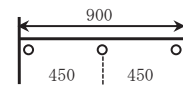

タイプA

防火メッシュシート: 1.80x6.30M

ハトメピッチ: 450P(アルミ)

①防火ラベル: 表、右上

②サイズラベル: 表、右上

横ハトメピッチ

防火メッシュシート: 1.80x6.30

1

タイプB

防火メッシュシート: 1.80x6.30M

ハトメピッチ: 450P(アルミ)

①防火ラベル: 表、右上

②サイズラベル: 表、右上

横ハトメピッチ

防火メッシュシート: 1.80x6.30

1