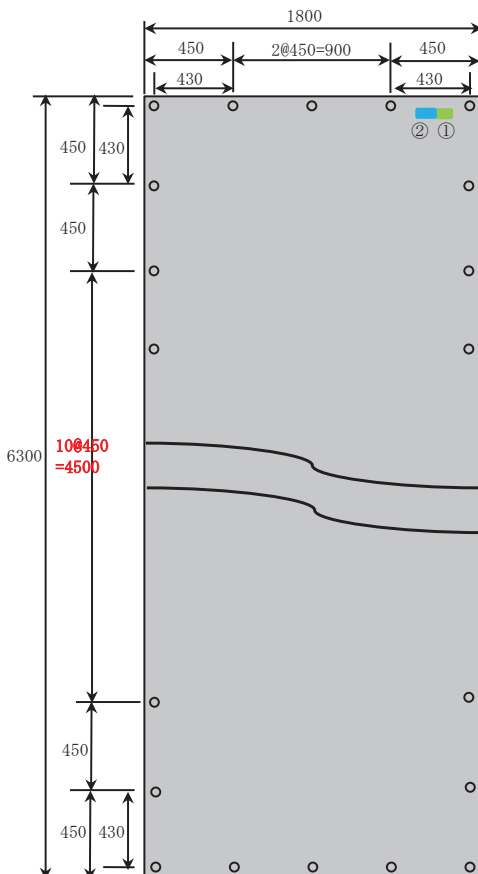

タイプA

防火メッシュシート: 1.80x6.30M

ハトメピッチ: 450P(アルミ)

①防火ラベル: 表、右上

②サイズラベル: 表、右上

横ハトメピッチ

防火メッシュシート: 1.80x6.30

1

タイプB

防火メッシュシート: 1.80x6.30M

ハトメピッチ: 450P(アルミ)

①防火ラベル: 表、右上

②サイズラベル: 表、右上

横ハトメピッチ

防火メッシュシート: 1.80x6.30

1