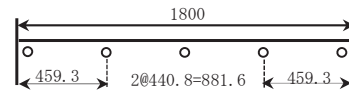

タイプA

防火メッシュシート: 1.80x6.30M

ハトメピッチ: 450P(アルミ)

①防火ラベル: 表、右上

②サイズラベル: 表、右上

横ハトメピッチ

防火メッシュシート: 1.80x6.30

1

タイプB

防火メッシュシート: 1.80x6.30M

ハトメピッチ: 450P(アルミ)

①防火ラベル: 表、右上

②サイズラベル: 表、右上

横ハトメピッチ

防火メッシュシート: 1.80x6.30

1