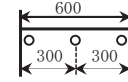

タイプA

防火メッシュシート: 1.80x6.30M

ハトメピッチ: 450P(アルミ)

①防火ラベル: 表、右上

②サイズラベル: 表、右上

横ハトメピッチ

防火メッシュシート: 1.80x6.30

1

タイプB

防火メッシュシート: 1.80x6.30M

ハトメピッチ: 450P(アルミ)

①防火ラベル: 表、右上

②サイズラベル: 表、右上

横ハトメピッチ

防火メッシュシート: 1.80x6.30

1