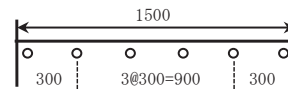

タイプB

防火メッシュシート: 1.80x6.30M

ハトメピッチ: 450P(アルミ)

①防火ラベル: 表、右上

②サイズラベル: 表、右上

横ハトメピッチ

防火メッシュシート: 1.80x6.30

1