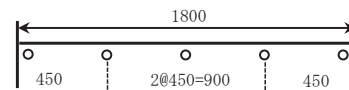

タイプA

防火メッシュシート: 1.80x6.30M

ハトメピッチ: 450P(アルミ)

①防火ラベル: 表、右上

②サイズラベル: 表、右上

横ハトメピッチ

防火メッシュシート: 1.80x6.30

1

タイプB

防火メッシュシート: 1.80x6.30M

ハトメピッチ: 450P(アルミ)

①防火ラベル: 表、右上

②サイズラベル: 表、右上

横ハトメピッチ

防火メッシュシート: 1.80x6.30

1