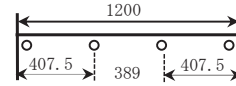

タイプA

防火メッシュシート: 1.80x6.30M

ハトメピッチ: 450P(アルミ)

①防火ラベル: 表、右上

②サイズラベル: 表、右上

横ハトメピッチ

防火メッシュシート: 1.80x6.30

1

タイプB

防火メッシュシート: 1.80x6.30M

ハトメピッチ: 450P(アルミ)

①防火ラベル: 表、右上

②サイズラベル: 表、右上

横ハトメピッチ

防火メッシュシート: 1.80x6.30

1