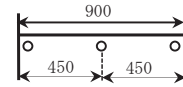

タイプA

防火メッシュシート: 1.80x6.30M

ハトメピッチ: 450P(アルミ)

①防火ラベル: 表、右上

②サイズラベル: 表、右上

横ハトメピッチ

防火メッシュシート: 1.80x6.30

1

タイプB

防火メッシュシート: 1.80x6.30M

ハトメピッチ: 450P(アルミ)

①防火ラベル: 表、右上

②サイズラベル: 表、右上

横ハトメピッチ

防火メッシュシート: 1.80x6.30

1