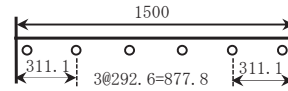

タイプA

防火メッシュシート: 1.80x6.30M

ハトメピッチ: 450P(アルミ)

①防火ラベル: 表、右上

②サイズラベル: 表、右上

横ハトメピッチ

防火メッシュシート: 1.80x6.30

1

タイプB

防火メッシュシート: 1.80x6.30M

ハトメピッチ: 450P(アルミ)

①防火ラベル: 表、右上

②サイズラベル: 表、右上

横ハトメピッチ

防火メッシュシート: 1.80x6.30

1