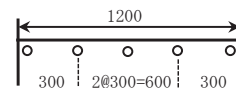

タイプB

防火メッシュシート: 1.80x6.30M

ハトメピッチ: 450P(アルミ)

①防火ラベル: 表、右上

②サイズラベル: 表、右上

横ハトメピッチ

防火メッシュシート: 1.80x6.30

1